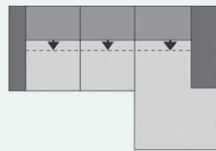

TICONA

Gedruckt auf FSC®-zertifiziertem Papier.

TICONA

FLEXIBEL IM RÜCKEN

Das bietet vito TICONA:

- Individuelles Polstermöbelsystem
- 2 Sitzqualitäten PUR Schaum auf Wellenfedern oder Kaltschaum (gegen Aufpreis)
- Schwenkrückenfunktion inklusive, Rückenneigung gegen Aufpreis
- 2 Armlehnvarianten
- 2 Sitzhöhen: Standardhöhe 43 cm, Komforthöhe 46 cm (gegen Aufpreis)
- 2 Fußvarianten, jeweils in chromfarbig oder schwarz matt

Relaxsessel wahlweise manuell oder motorisch verstellbar, auch mit Aufstehhilfe

Armlehne Typ A gegen Aufpreis mit Verstellung erhältlich, ideal für das Nickerchen auf dem Sofa

Schwenkrückenfunktion und Nierenkissen bei Sofaelementen und Loungchairs inklusive

Auszug aus dem Typenplan Alle Maße B/H/T ca.-Maße in cm.

Armlehne Typ A gegen Aufpreis mit Verstellung möglich. In der Stoffvariante Mehrfarbigkeit möglich, Leder nur uni.

Eckkombination bestehend aus Sofa 1-sitzig, Trapezecke, Sofa 3-sitzig, wahlweise links/rechts bestellbar, Sitztiefe 61-88 310-326/93/250-266