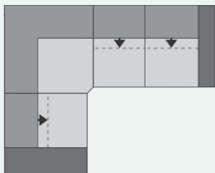

TICONA

Gedruckt auf FSC®-zertifiziertem Papier.

TICONA

FLEXIBEL IM RÜCKEN

Das bietet vito TICONA:

- Individuelles Polstermöbelsystem
- 2 Sitzqualitäten PUR Schaum auf Wellenfedern oder Kaltschaum (gegen Aufpreis)
- Schwenkrückenfunktion inklusive, Rückenneigung gegen Aufpreis
- 2 Armlehnvarianten
- 2 Sitzhöhen: Standardhöhe 43 cm, Komforthöhe 46 cm (gegen Aufpreis)
- 2 Fußvarianten, jeweils in chromfarbig oder schwarz matt

Relaxsessel wahlweise manuell oder motorisch verstellbar, auch mit Aufstehhilfe

Armlehne Typ A gegen Aufpreis mit Verstellung erhältlich, ideal für das Nickerchen auf dem Sofa

Schwenkrückenfunktion und Nierenkissen bei Sofaelementen und Loungchairs inklusive

Auszug aus dem Typenplan Alle Maße B/H/T ca.-Maße in cm.

Armlehne Typ A gegen Aufpreis mit Verstellung möglich. In der Stoffvariante Mehrfarbigkeit möglich, Leder nur uni.

Eckkombination bestehend aus Sofa 1-sitzig, Trapezecke, Sofa 3-sitzig, wahlweise links/rechts bestellbar, Sitztiefe 61-88 310-326/93/250-266

Eckkombination bestehend aus Sofa 3-sitzig, Longchair, wahlweise links/rechts bestellbar, Sitztiefe 61-88 301/93/191-207

Megasofa, 2-teilig, Sitzbreite 105, Rücken fest 260/93/124

Recamière freistehend, Rücken fest, wahlweise links/rechts bestellbar, Sitztiefe 88 189/93/114